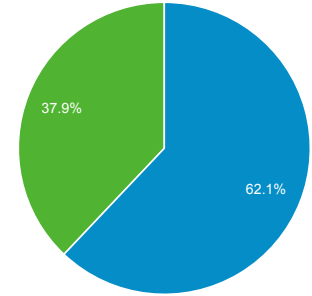

### 目標對象總覽

● 所有使用者  
100.00% 個使用者

2019年5月1日 - 2019年5月31日

#### 總覽

<b>使用者</b> 16,003	<b>新使用者</b> 11,031	<b>工作階段</b> 35,528
<b>每個使用者的工作階段數量</b> 2.22	<b>瀏覽量</b> 52,129	<b>單次工作階段頁數</b> 1.47
<b>平均工作階段時間長度</b> 00:02:13	<b>跳出率</b> 75.27%	

■ New Visitor ■ Returning Visitor