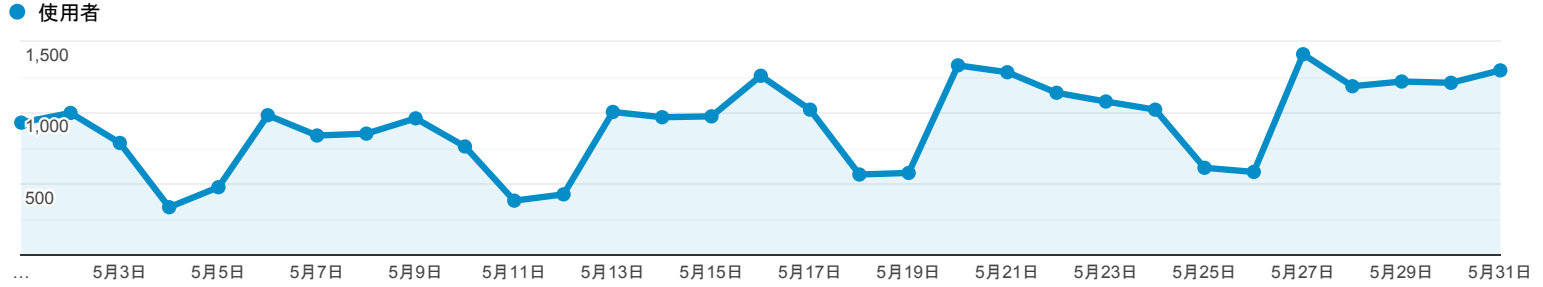

### 目標對象總覽

● 所有使用者  
100.00% 個使用者

2019年5月1日 - 2019年5月31日

#### 總覽

<b>使用者</b> 16,003	<b>新使用者</b> 11,031	<b>工作階段</b> 35,528
<b>每個使用者的工作階段數量</b> 2.22	<b>瀏覽量</b> 52,129	<b>單次工作階段頁數</b> 1.47
<b>平均工作階段時間長度</b> 00:02:13	<b>跳出率</b> 75.27%	

■ New Visitor ■ Returning Visitor