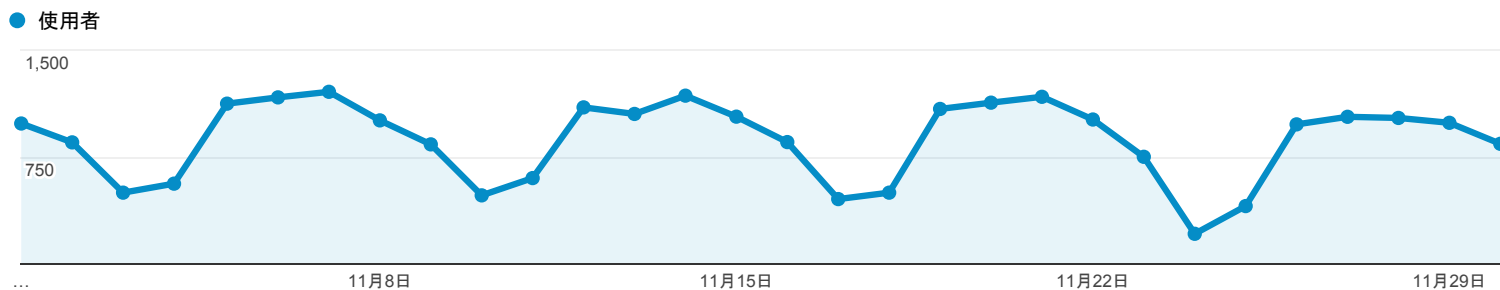

目標對象總覽

所有使用者
100.00% 個使用者

2018年11月1日 - 2018年11月30日

總覽

New Visitor Returning Visitor

語言

語言	使用者	% 使用者
1. zh-tw	12,835	89.64%
2. en-us	854	5.96%
3. zh-cn	308	2.15%
4. ja-jp	71	0.50%
5. en-gb	63	0.44%
6. vi-vn	24	0.17%
7. zh-hk	21	0.15%
8. en	18	0.13%
9. ja	18	0.13%
10. zh	15	0.10%