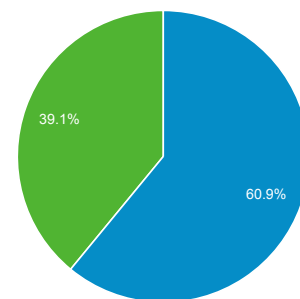

目標對象總覽

所有使用者
100.00% 個使用者

2018年11月1日 - 2018年11月30日

總覽

New Visitor Returning Visitor

語言

語言	使用者	% 使用者
1. zh-tw	12,835	89.64%
2. en-us	854	5.96%
3. zh-cn	308	2.15%
4. ja-jp	71	0.50%
5. en-gb	63	0.44%
6. vi-vn	24	0.17%
7. zh-hk	21	0.15%
8. en	18	0.13%
9. ja	18	0.13%
10. zh	15	0.10%