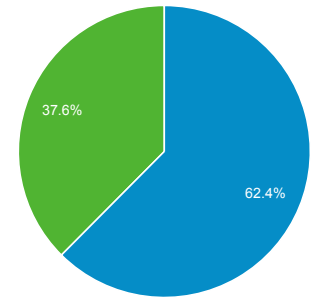

## 目標對象總覽

所有使用者  
100.00% 個使用者

2018年10月1日 - 2018年10月31日

### 總覽

■ New Visitor ■ Returning Visitor