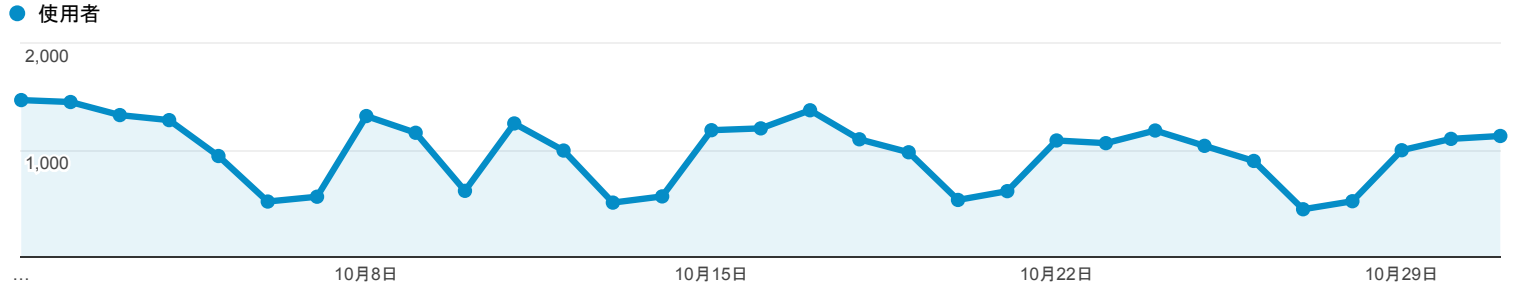

## 目標對象總覽

所有使用者  
100.00% 個使用者

2018年10月1日 - 2018年10月31日

### 總覽

■ New Visitor ■ Returning Visitor