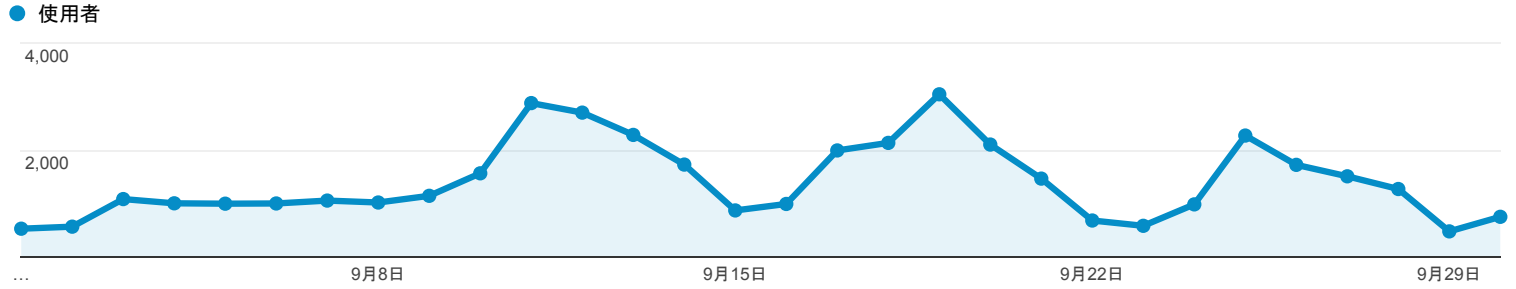

### 目標對象總覽

所有使用者  
100.00% 個使用者

2018年9月1日 - 2018年9月30日

#### 總覽

New Visitor Returning Visitor