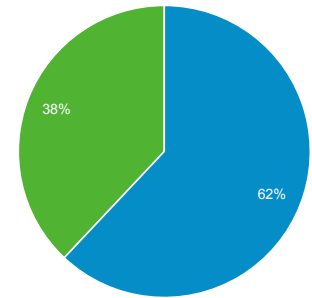

### 目標對象總覽

所有使用者  
100.00% 個使用者

2018年9月1日 - 2018年9月30日

#### 總覽

New Visitor Returning Visitor