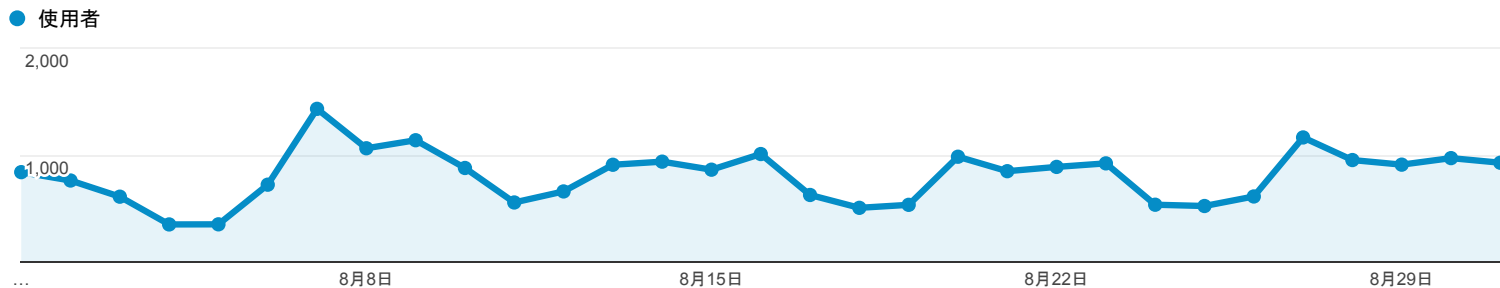

## 目標對象總覽

2018年8月1日 - 2018年8月31日

所有使用者  
100.00% 個使用者

### 總覽

■ New Visitor ■ Returning Visitor

語言	使用者	% 使用者
1. zh-tw	13,230	77.65%
2. zh-cn	2,767	16.24%
3. en-us	661	3.88%
4. fr	120	0.70%
5. en-gb	48	0.28%
6. ja-jp	37	0.22%
7. vi-vn	22	0.13%
8. en	21	0.12%
9. ja	21	0.12%
10. c	15	0.09%