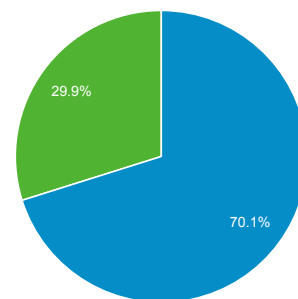

## 目標對象總覽

2018年8月1日 - 2018年8月31日

所有使用者  
100.00% 個使用者

### 總覽

■ New Visitor ■ Returning Visitor

語言	使用者	% 使用者
1. zh-tw	13,230	77.65%
2. zh-cn	2,767	16.24%
3. en-us	661	3.88%
4. fr	120	0.70%
5. en-gb	48	0.28%
6. ja-jp	37	0.22%
7. vi-vn	22	0.13%
8. en	21	0.12%
9. ja	21	0.12%
10. c	15	0.09%