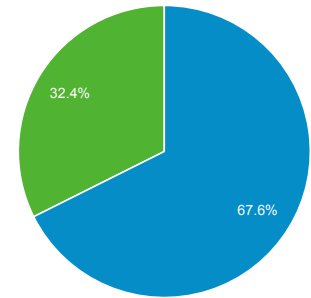

目標對象總覽

2018年7月1日 - 2018年7月31日

所有使用者
100.00% 個使用者

總覽

使用者 15,989	新使用者 11,727	工作階段 29,191
每個使用者工作階段數量 1.83	瀏覽量 39,012	單次工作階段頁數 1.34
平均工作階段時間長度 00:01:37	跳出率 77.83%	

New Visitor Returning Visitor

語言	使用者	% 使用者
1. zh-tw	13,562	84.23%
2. zh-cn	1,523	9.46%
3. en-us	715	4.44%
4. ja-jp	55	0.34%
5. en-gb	54	0.34%
6. en	31	0.19%
7. vi-vn	28	0.17%
8. ko-kr	20	0.12%
9. zh-hk	17	0.11%
10. c	14	0.09%