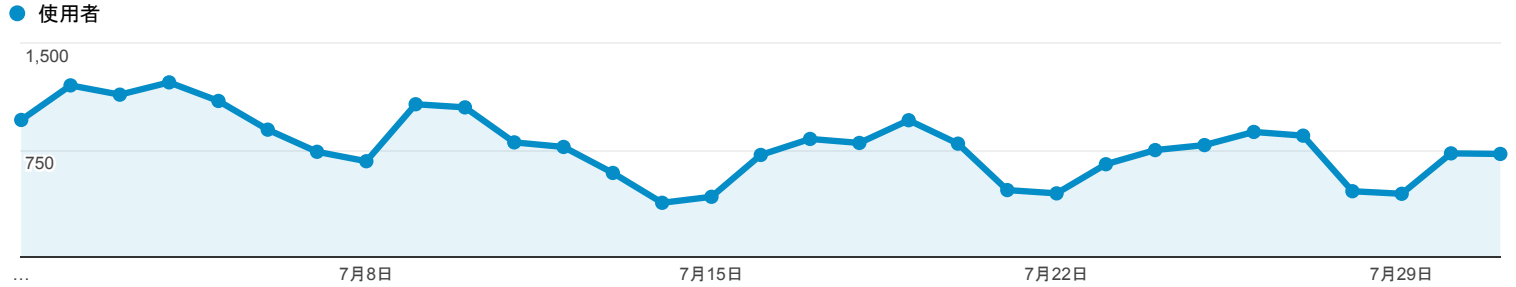

目標對象總覽

2018年7月1日 - 2018年7月31日

所有使用者
100.00% 個使用者

總覽

使用者 15,989	新使用者 11,727	工作階段 29,191
每個使用者工作階段數量 1.83	瀏覽量 39,012	單次工作階段頁數 1.34
平均工作階段時間長度 00:01:37	跳出率 77.83%	

New Visitor Returning Visitor

語言	使用者	% 使用者
1. zh-tw	13,562	84.23%
2. zh-cn	1,523	9.46%
3. en-us	715	4.44%
4. ja-jp	55	0.34%
5. en-gb	54	0.34%
6. en	31	0.19%
7. vi-vn	28	0.17%
8. ko-kr	20	0.12%
9. zh-hk	17	0.11%
10. c	14	0.09%