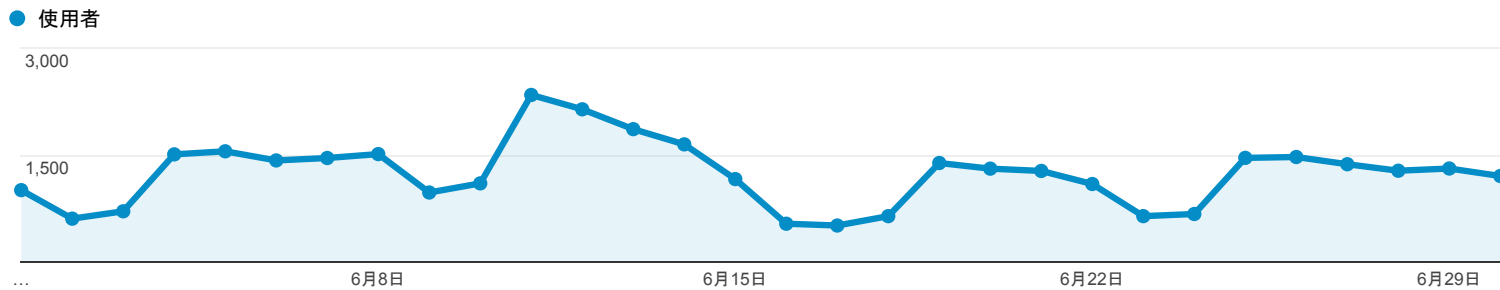

目標對象總覽

所有使用者
100.00% 個使用者

2018年6月1日 - 2018年6月30日

總覽

使用者
19,834

新使用者
13,519

工作階段
47,131

每個使用者的工作階段數量
2.38

瀏覽量
66,941

單次工作階段頁數
1.42

平均工作階段時間長度
00:02:06

跳出率
76.47%

■ New Visitor ■ Returning Visitor

語言

語言	使用者	% 使用者
1. zh-tw	18,023	90.66%
2. en-us	864	4.35%
3. zh-cn	582	2.93%
4. fr	83	0.42%
5. en-gb	62	0.31%
6. ja-jp	53	0.27%
7. zh	31	0.16%
8. vi-vn	28	0.14%
9. zh-hk	25	0.13%
10. en	20	0.10%