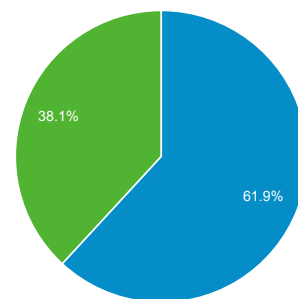

目標對象總覽

所有使用者
100.00% 個使用者

2018年6月1日 - 2018年6月30日

總覽

使用者
19,834

新使用者
13,519

工作階段
47,131

每個使用者的工作階段數量
2.38

瀏覽量
66,941

單次工作階段頁數
1.42

平均工作階段時間長度
00:02:06

跳出率
76.47%

■ New Visitor ■ Returning Visitor

語言

語言	使用者	% 使用者
1. zh-tw	18,023	90.66%
2. en-us	864	4.35%
3. zh-cn	582	2.93%
4. fr	83	0.42%
5. en-gb	62	0.31%
6. ja-jp	53	0.27%
7. zh	31	0.16%
8. vi-vn	28	0.14%
9. zh-hk	25	0.13%
10. en	20	0.10%