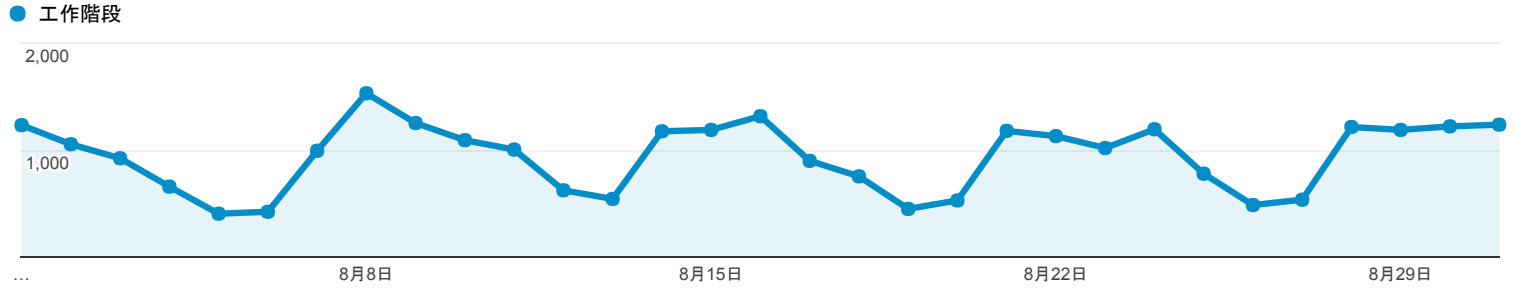

目標對象總覽

所有使用者  
100.00% 個工作階段

2017年8月1日 - 2017年8月31日

總覽

工作階段  
29,197

使用者  
15,407

瀏覽量  
45,020

單次工作階段頁數  
1.54

平均工作階段時間長度  
00:02:15

跳出率  
70.83%

% 新工作階段  
37.82%

Returning Visitor (Blue) | New Visitor (Green)

語言

| 語言        | 工作階段   | % 工作階段 |
|-----------|--------|--------|
| 1. zh-tw  | 27,493 | 94.16% |
| 2. en-us  | 988    | 3.38%  |
| 3. zh-cn  | 429    | 1.47%  |
| 4. en-gb  | 73     | 0.25%  |
| 5. vi     | 33     | 0.11%  |
| 6. ja-jp  | 29     | 0.10%  |
| 7. zh-hk  | 23     | 0.08%  |
| 8. ja     | 21     | 0.07%  |
| 9. ko     | 16     | 0.05%  |
| 10. vi-vn | 13     | 0.04%  |