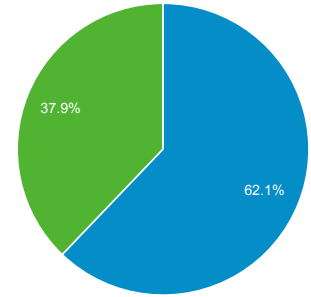

目標對象總覽

所有使用者  
100.00% 個工作階段

2017年8月1日 - 2017年8月31日

總覽

工作階段  
29,197

使用者  
15,407

瀏覽量  
45,020

單次工作階段頁數  
1.54

平均工作階段時間長度  
00:02:15

跳出率  
70.83%

% 新工作階段  
37.82%

Returning Visitor (Blue) | New Visitor (Green)

語言

| 語言        | 工作階段   | % 工作階段 |
|-----------|--------|--------|
| 1. zh-tw  | 27,493 | 94.16% |
| 2. en-us  | 988    | 3.38%  |
| 3. zh-cn  | 429    | 1.47%  |
| 4. en-gb  | 73     | 0.25%  |
| 5. vi     | 33     | 0.11%  |
| 6. ja-jp  | 29     | 0.10%  |
| 7. zh-hk  | 23     | 0.08%  |
| 8. ja     | 21     | 0.07%  |
| 9. ko     | 16     | 0.05%  |
| 10. vi-vn | 13     | 0.04%  |