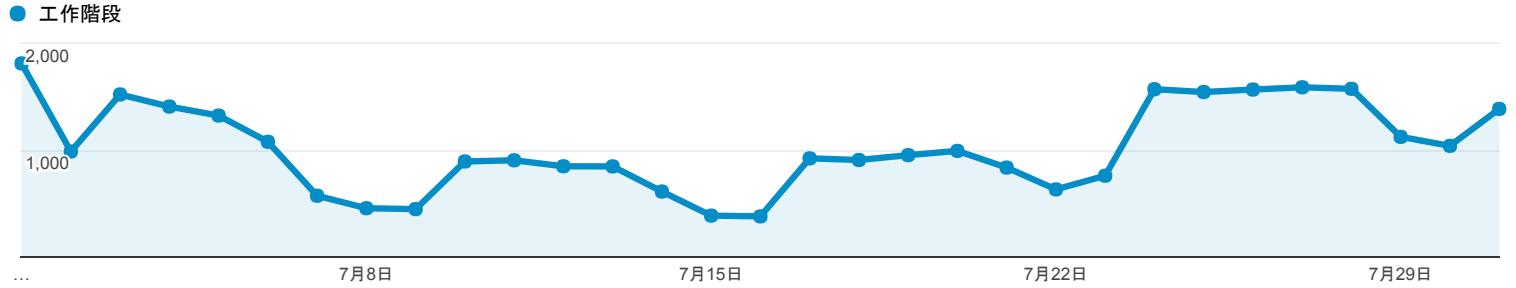

目標對象總覽

所有使用者
100.00% 個工作階段

2017年7月1日 - 2017年7月31日

總覽

工作階段
31,816

使用者
19,363

瀏覽量
43,766

單次工作階段頁數
1.38

平均工作階段時間長度
00:01:31

跳出率
77.08%

% 新工作階段
46.62%

■ Returning Visitor ■ New Visitor

語言

語言	工作階段	% 工作階段
1. zh-tw	29,980	94.23%
2. en-us	1,095	3.44%
3. zh-cn	440	1.38%
4. en-gb	86	0.27%
5. vi	35	0.11%
6. ja-jp	29	0.09%
7. zh-hk	21	0.07%
8. ja	18	0.06%
9. ko	14	0.04%
10. en	9	0.03%