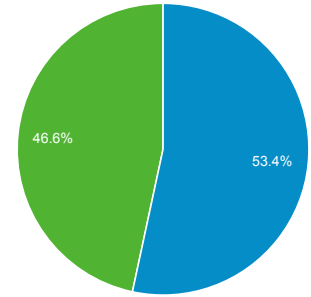

目標對象總覽

所有使用者
100.00% 個工作階段

2017年7月1日 - 2017年7月31日

總覽

工作階段
31,816

使用者
19,363

瀏覽量
43,766

單次工作階段頁數
1.38

平均工作階段時間長度
00:01:31

跳出率
77.08%

% 新工作階段
46.62%

■ Returning Visitor ■ New Visitor

語言

語言	工作階段	% 工作階段
1. zh-tw	29,980	94.23%
2. en-us	1,095	3.44%
3. zh-cn	440	1.38%
4. en-gb	86	0.27%
5. vi	35	0.11%
6. ja-jp	29	0.09%
7. zh-hk	21	0.07%
8. ja	18	0.06%
9. ko	14	0.04%
10. en	9	0.03%