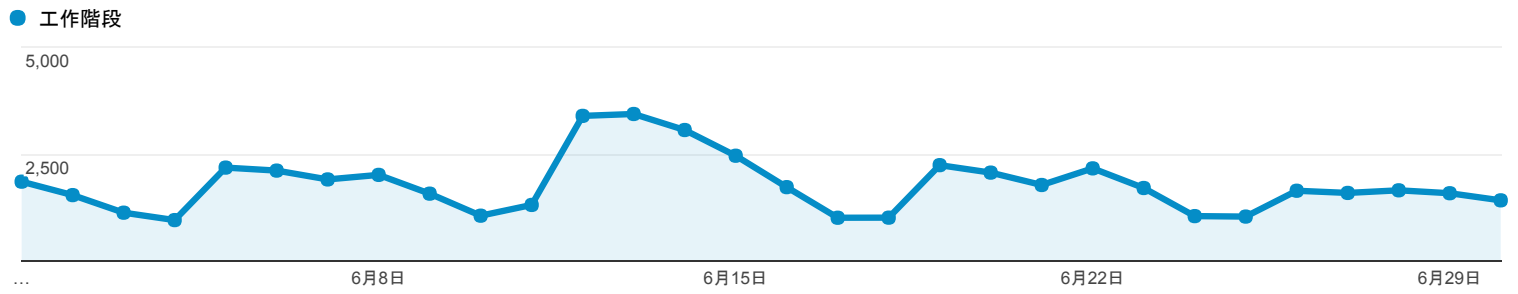

所有使用者
100.00% 個工作階段

2017年6月1日 - 2017年6月30日

總覽

工作階段
53,926

使用者
21,838

瀏覽量
78,367

單次工作階段頁數
1.45

平均工作階段時間長度
00:01:58

跳出率
73.53%

% 新工作階段
27.39%

■ Returning Visitor ■ New Visitor

語言	工作階段	% 工作階段
1. zh-tw	50,710	94.04%
2. en-us	1,920	3.56%
3. zh-cn	751	1.39%
4. en-gb	138	0.26%
5. ja-jp	103	0.19%
6. vi	81	0.15%
7. zh-hk	58	0.11%
8. ja	35	0.06%
9. ko	20	0.04%
10. es-es	14	0.03%