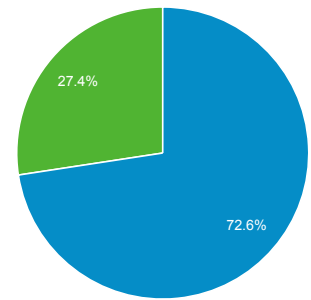

所有使用者
100.00% 個工作階段

2017年6月1日 - 2017年6月30日

總覽

工作階段
53,926

使用者
21,838

瀏覽量
78,367

單次工作階段頁數
1.45

平均工作階段時間長度
00:01:58

跳出率
73.53%

% 新工作階段
27.39%

■ Returning Visitor ■ New Visitor

語言	工作階段	% 工作階段
1. zh-tw	50,710	94.04%
2. en-us	1,920	3.56%
3. zh-cn	751	1.39%
4. en-gb	138	0.26%
5. ja-jp	103	0.19%
6. vi	81	0.15%
7. zh-hk	58	0.11%
8. ja	35	0.06%
9. ko	20	0.04%
10. es-es	14	0.03%