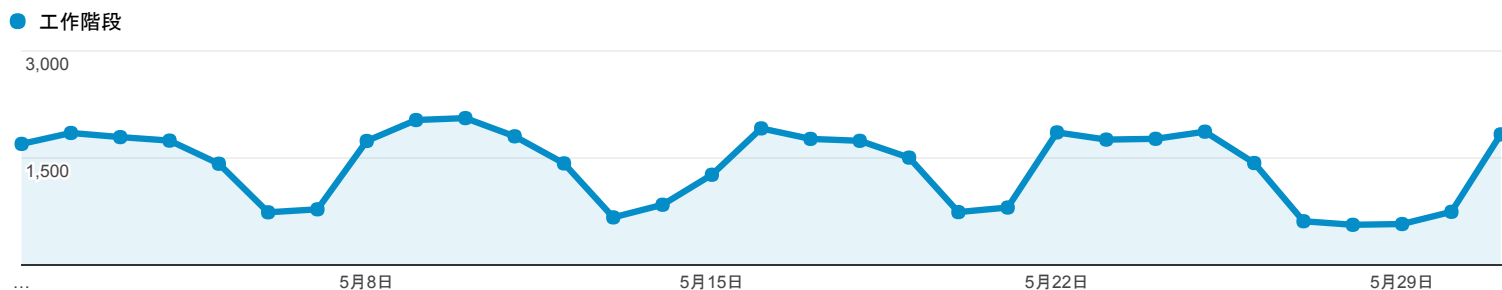

2017年5月1日 - 2017年5月31日

目標對象總覽

所有使用者
100.00% 個工作階段

總覽

工作階段
43,212

使用者
19,829

瀏覽量
62,628

單次工作階段頁數
1.45

平均工作階段時間長度
00:01:59

跳出率
74.09%

% 新工作階段
31.34%

Returning Visitor New Visitor

語言	工作階段	% 工作階段
1. zh-tw	40,856	94.55%
2. en-us	1,444	3.34%
3. zh-cn	526	1.22%
4. en-gb	97	0.22%
5. ja-jp	82	0.19%
6. vi	52	0.12%
7. zh-hk	29	0.07%
8. ja	24	0.06%
9. es-es	17	0.04%
10. ko-kr	13	0.03%