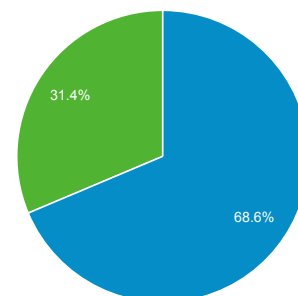

2017年5月1日 - 2017年5月31日

目標對象總覽

所有使用者
100.00% 個工作階段

總覽

工作階段
43,212

使用者
19,829

瀏覽量
62,628

單次工作階段頁數
1.45

平均工作階段時間長度
00:01:59

跳出率
74.09%

% 新工作階段
31.34%

Returning Visitor New Visitor

語言	工作階段	% 工作階段
1. zh-tw	40,856	94.55%
2. en-us	1,444	3.34%
3. zh-cn	526	1.22%
4. en-gb	97	0.22%
5. ja-jp	82	0.19%
6. vi	52	0.12%
7. zh-hk	29	0.07%
8. ja	24	0.06%
9. es-es	17	0.04%
10. ko-kr	13	0.03%