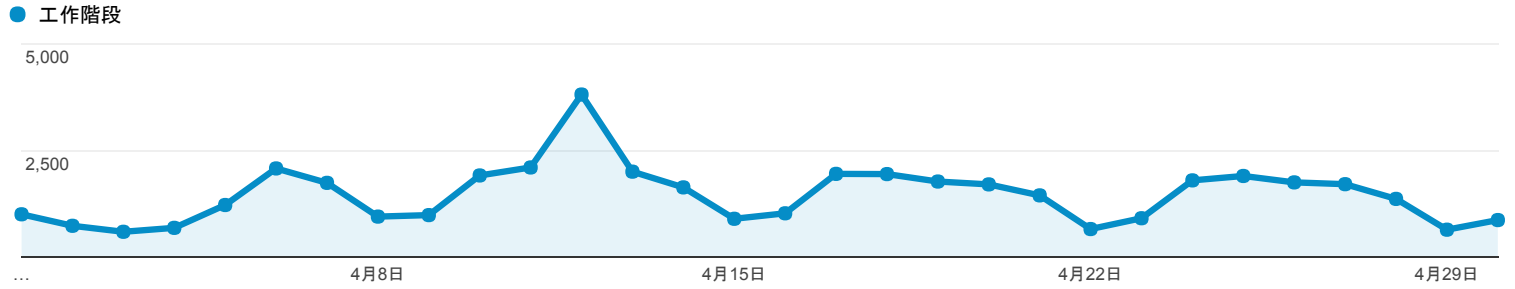

2017年4月1日 - 2017年4月30日

目標對象總覽

所有使用者
100.00% 個工作階段

總覽

工作階段
43,962

使用者
20,504

瀏覽量
61,332

單次工作階段頁數
1.40

平均工作階段時間長度
00:01:49

跳出率
75.96%

% 新工作階段
31.28%

Returning Visitor New Visitor

語言	工作階段	% 工作階段
1. zh-tw	41,583	94.59%
2. en-us	1,480	3.37%
3. zh-cn	443	1.01%
4. en-gb	121	0.28%
5. ja-jp	93	0.21%
6. vi	59	0.13%
7. zh-hk	31	0.07%
8. es-es	21	0.05%
9. ja	21	0.05%
10. en	20	0.05%