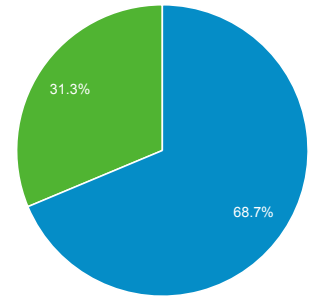

2017年4月1日 - 2017年4月30日

目標對象總覽

所有使用者
100.00% 個工作階段

總覽

工作階段
43,962

使用者
20,504

瀏覽量
61,332

單次工作階段頁數
1.40

平均工作階段時間長度
00:01:49

跳出率
75.96%

% 新工作階段
31.28%

Returning Visitor New Visitor

語言	工作階段	% 工作階段
1. zh-tw	41,583	94.59%
2. en-us	1,480	3.37%
3. zh-cn	443	1.01%
4. en-gb	121	0.28%
5. ja-jp	93	0.21%
6. vi	59	0.13%
7. zh-hk	31	0.07%
8. es-es	21	0.05%
9. ja	21	0.05%
10. en	20	0.05%