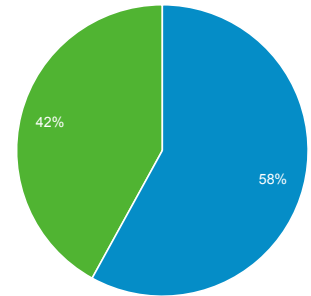

2017年2月1日 - 2017年2月28日

目標對象總覽

所有使用者
100.00% 個工作階段

總覽

工作階段
38,384

使用者
21,918

瀏覽量
54,402

單次工作階段頁數
1.42

平均工作階段時間長度
00:01:48

跳出率
74.21%

% 新工作階段
41.97%

Returning Visitor (Blue) New Visitor (Green)

語言	工作階段	% 工作階段
1. zh-tw	36,155	94.19%
2. en-us	1,365	3.56%
3. zh-cn	514	1.34%
4. en-gb	97	0.25%
5. ja-jp	39	0.10%
6. vi	34	0.09%
7. ja	33	0.09%
8. mn	21	0.05%
9. zh-hk	16	0.04%
10. en	14	0.04%