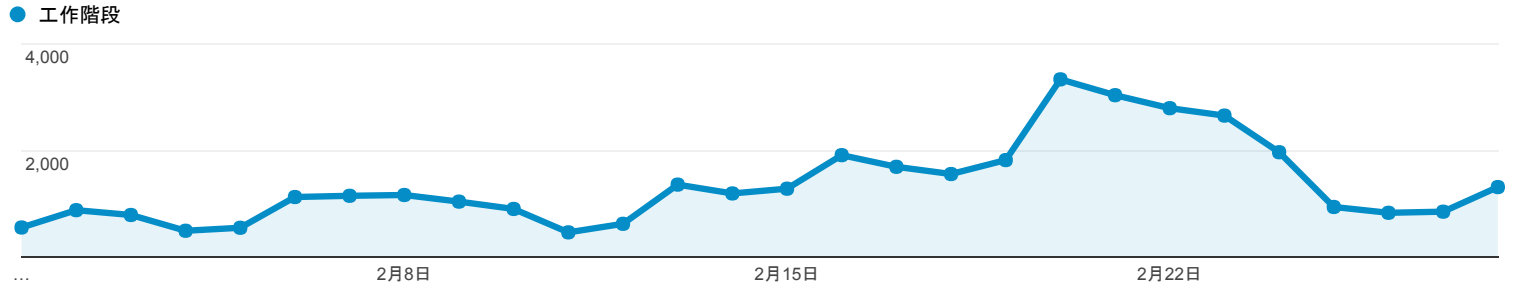

2017年2月1日 - 2017年2月28日

目標對象總覽

所有使用者
100.00% 個工作階段

總覽

工作階段
38,384

使用者
21,918

瀏覽量
54,402

單次工作階段頁數
1.42

平均工作階段時間長度
00:01:48

跳出率
74.21%

% 新工作階段
41.97%

Returning Visitor (Blue) New Visitor (Green)

語言	工作階段	% 工作階段
1. zh-tw	36,155	94.19%
2. en-us	1,365	3.56%
3. zh-cn	514	1.34%
4. en-gb	97	0.25%
5. ja-jp	39	0.10%
6. vi	34	0.09%
7. ja	33	0.09%
8. mn	21	0.05%
9. zh-hk	16	0.04%
10. en	14	0.04%