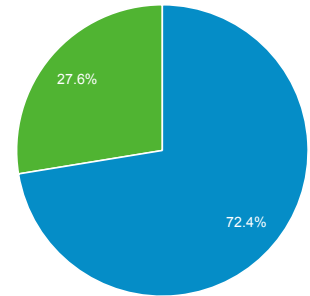

2017年1月1日 - 2017年1月31日

目標對象總覽

所有使用者
100.00% 個工作階段

總覽

Returning Visitor (Blue) | New Visitor (Green)

語言	工作階段	% 工作階段
1. zh-tw	38,175	94.02%
2. en-us	1,486	3.66%
3. zh-cn	507	1.25%
4. en-gb	89	0.22%
5. ja-jp	77	0.19%
6. vi	56	0.14%
7. ja	41	0.10%
8. zh-hk	28	0.07%
9. (not set)	24	0.06%
10. mn	16	0.04%