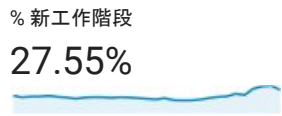

2017年1月1日 - 2017年1月31日

目標對象總覽

所有使用者
100.00% 個工作階段

總覽

Returning Visitor (Blue) | New Visitor (Green)

語言	工作階段	% 工作階段
1. zh-tw	38,175	94.02%
2. en-us	1,486	3.66%
3. zh-cn	507	1.25%
4. en-gb	89	0.22%
5. ja-jp	77	0.19%
6. vi	56	0.14%
7. ja	41	0.10%
8. zh-hk	28	0.07%
9. (not set)	24	0.06%
10. mn	16	0.04%