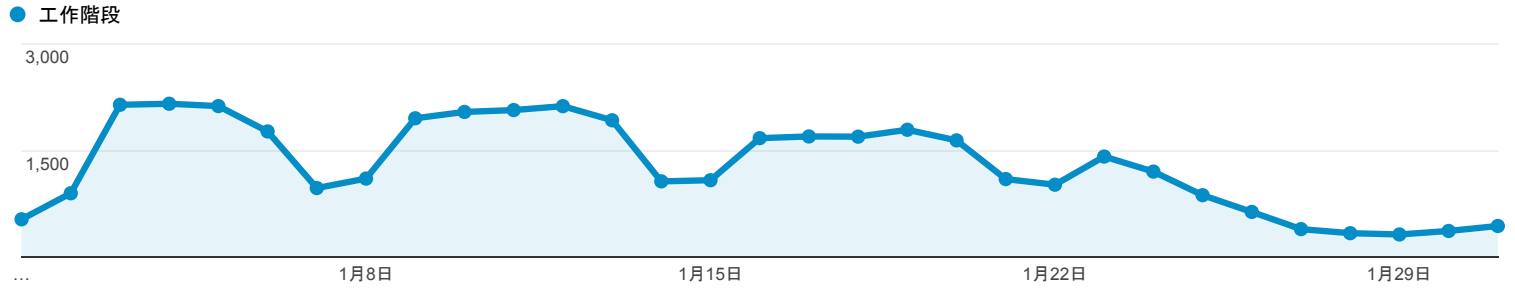

2017年1月1日 - 2017年1月31日

目標對象總覽

所有使用者
100.00% 個工作階段

總覽

Returning Visitor (Blue) | New Visitor (Green)

語言	工作階段	% 工作階段
1. zh-tw	38,175	94.02%
2. en-us	1,486	3.66%
3. zh-cn	507	1.25%
4. en-gb	89	0.22%
5. ja-jp	77	0.19%
6. vi	56	0.14%
7. ja	41	0.10%
8. zh-hk	28	0.07%
9. (not set)	24	0.06%
10. mn	16	0.04%