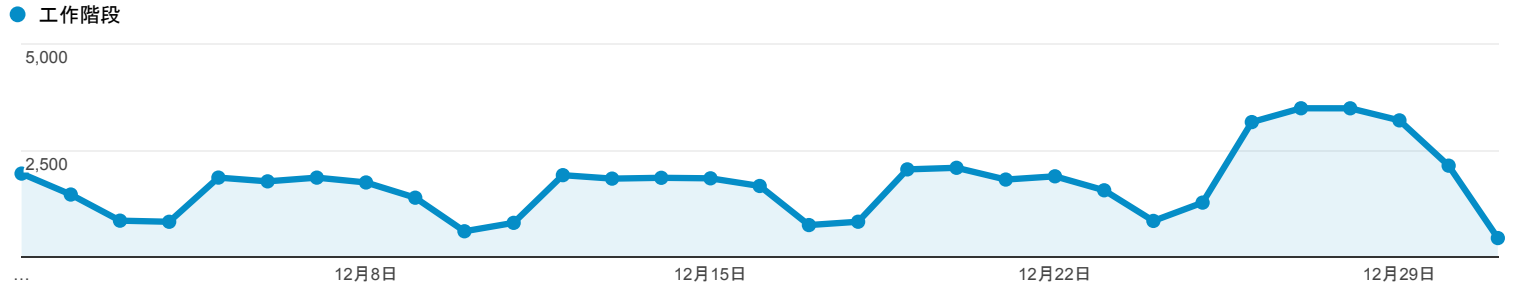

2016年12月1日 - 2016年12月31日

目標對象總覽

所有使用者
100.00% 個工作階段

總覽

工作階段
53,505

使用者
22,291

瀏覽量
75,784

單次工作階段頁數
1.42

平均工作階段時間長度
00:02:07

跳出率
75.09%

% 新工作階段
28.91%

Returning Visitor New Visitor

語言	工作階段	% 工作階段
1. zh-tw	50,815	94.97%
2. en-us	1,630	3.05%
3. zh-cn	538	1.01%
4. en-gb	109	0.20%
5. vi	67	0.13%
6. ja-jp	66	0.12%
7. ja	54	0.10%
8. (not set)	35	0.07%
9. zh-hk	34	0.06%
10. vi-vn	25	0.05%