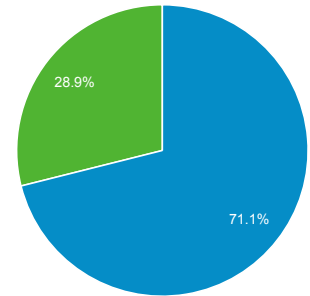

2016年12月1日 - 2016年12月31日

目標對象總覽

所有使用者
100.00% 個工作階段

總覽

工作階段
53,505

使用者
22,291

瀏覽量
75,784

單次工作階段頁數
1.42

平均工作階段時間長度
00:02:07

跳出率
75.09%

% 新工作階段
28.91%

Returning Visitor New Visitor

語言	工作階段	% 工作階段
1. zh-tw	50,815	94.97%
2. en-us	1,630	3.05%
3. zh-cn	538	1.01%
4. en-gb	109	0.20%
5. vi	67	0.13%
6. ja-jp	66	0.12%
7. ja	54	0.10%
8. (not set)	35	0.07%
9. zh-hk	34	0.06%
10. vi-vn	25	0.05%