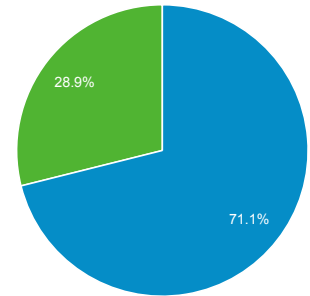

2016年11月1日 - 2016年11月30日

目標對象總覽

所有使用者
100.00% 個工作階段

總覽

工作階段
50,871

使用者
21,317

瀏覽量
69,828

單次工作階段頁數
1.37

平均工作階段時間長度
00:01:51

跳出率
76.71%

% 新工作階段
28.89%

Returning Visitor (Blue) | New Visitor (Green)

語言	工作階段	% 工作階段
1. zh-tw	48,378	95.10%
2. en-us	1,457	2.86%
3. zh-cn	571	1.12%
4. en-gb	105	0.21%
5. Secret.google.com You are invited! Enter only with this ticket URL. Copy it. Vote for Trump!	98	0.19%
6. ja-jp	47	0.09%
7. (not set)	44	0.09%
8. ja	28	0.06%
9. vi	27	0.05%
10. zh-hk	26	0.05%