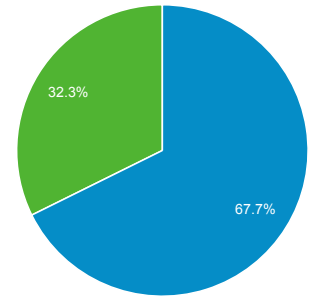

2016年10月1日 - 2016年10月31日

目標對象總覽

所有使用者
100.00% 個工作階段

總覽

Returning Visitor New Visitor

語言	工作階段	% 工作階段
1. zh-tw	49,403	95.09%
2. en-us	1,510	2.91%
3. zh-cn	609	1.17%
4. en-gb	93	0.18%
5. ja-jp	77	0.15%
6. vi	48	0.09%
7. zh-hk	45	0.09%
8. vi-vn	30	0.06%
9. es-es	26	0.05%
10. ja	22	0.04%