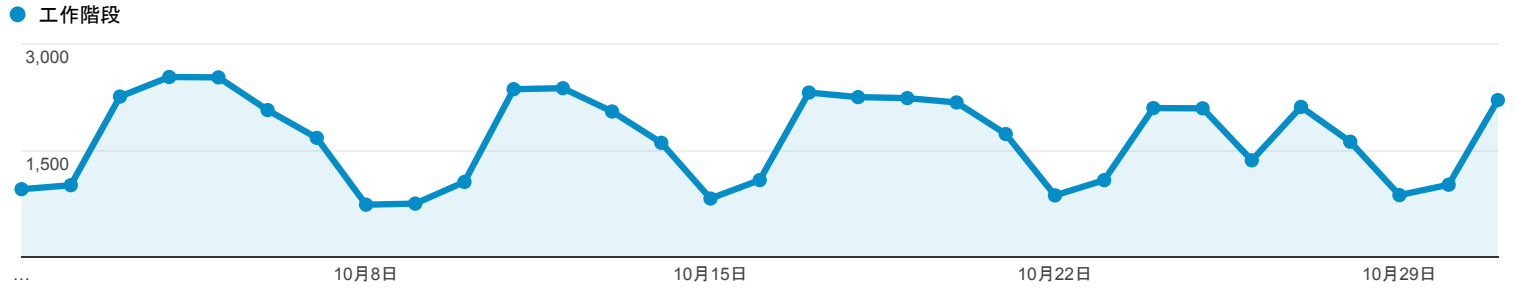

2016年10月1日 - 2016年10月31日

目標對象總覽

所有使用者
100.00% 個工作階段

總覽

Returning Visitor New Visitor

語言	工作階段	% 工作階段
1. zh-tw	49,403	95.09%
2. en-us	1,510	2.91%
3. zh-cn	609	1.17%
4. en-gb	93	0.18%
5. ja-jp	77	0.15%
6. vi	48	0.09%
7. zh-hk	45	0.09%
8. vi-vn	30	0.06%
9. es-es	26	0.05%
10. ja	22	0.04%