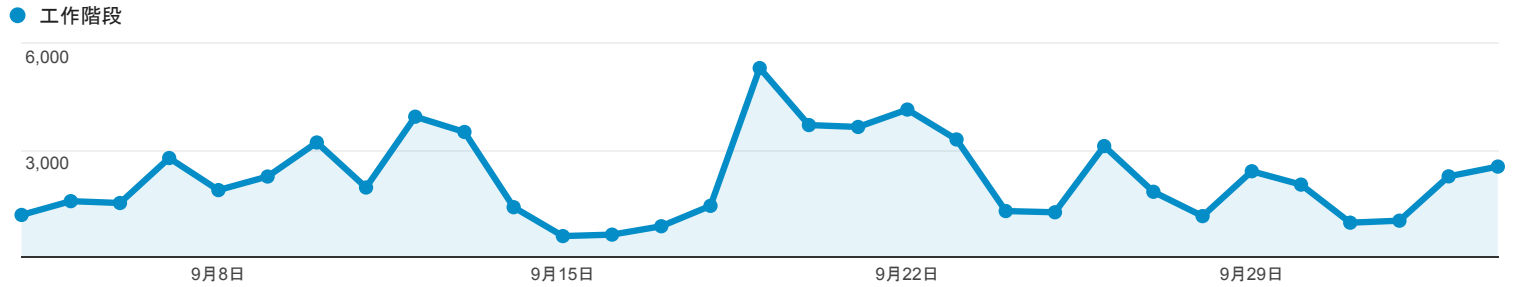

# 目標對象總覽

2016年9月4日 - 2016年10月4日

所有使用者  
100.00% 個工作階段

## 總覽

工作階段  
**68,477**

使用者  
**25,273**

瀏覽量  
**102,137**

單次工作階段頁數  
**1.49**

平均工作階段時間長度  
**00:02:24**

跳出率  
**72.28%**

% 新工作階段  
**26.57%**

Returning Visitor (藍色)    New Visitor (綠色)