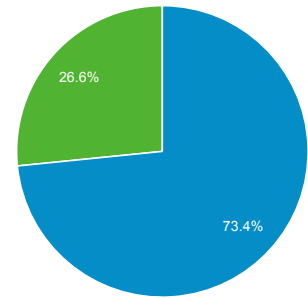

## 總覽

工作階段  
**68,477**

使用者  
**25,273**

瀏覽量  
**102,137**

單次工作階段頁數  
**1.49**

平均工作階段時間長度  
**00:02:24**

跳出率  
**72.28%**

% 新工作階段  
**26.57%**

Returning Visitor (藍色)    New Visitor (綠色)