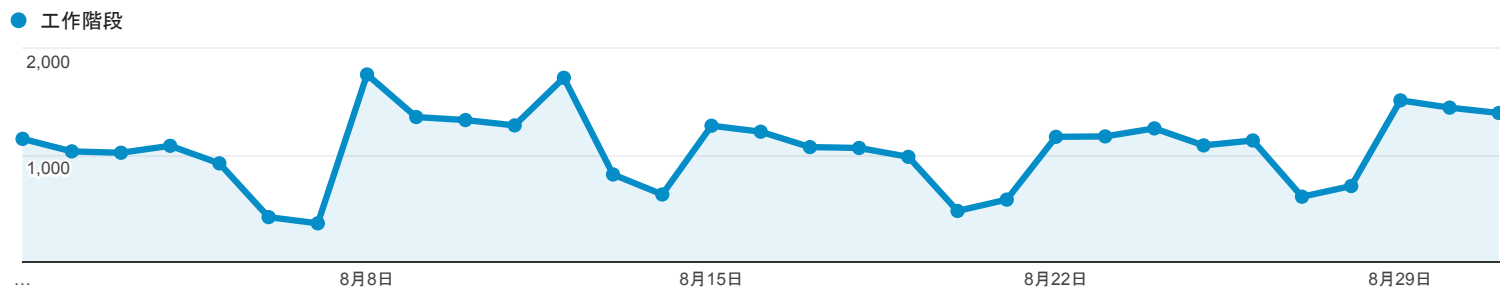

2016年8月1日 - 2016年8月31日

目標對象總覽

所有使用者
100.00% 個工作階段

總覽

工作階段
33,007

使用者
16,891

瀏覽量
50,986

單次工作階段頁數
1.54

平均工作階段時間長度
00:02:20

跳出率
69.95%

% 新工作階段
37.33%

Returning Visitor (Blue) | New Visitor (Green)

語言

語言	工作階段	% 工作階段
1. zh-tw	31,367	95.03%
2. en-us	890	2.70%
3. zh-cn	458	1.39%
4. (not set)	70	0.21%
5. en-gb	51	0.15%
6. ja	33	0.10%
7. ja-jp	26	0.08%
8. vi	22	0.07%
9. vi-vn	18	0.05%
10. zh-hk	16	0.05%