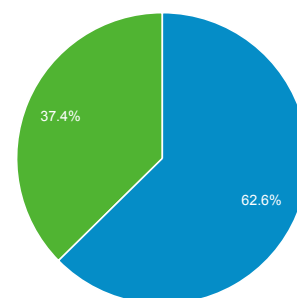

2016年8月1日 - 2016年8月31日

目標對象總覽

所有使用者
100.00% 個工作階段

總覽

工作階段
33,007

使用者
16,891

瀏覽量
50,986

單次工作階段頁數
1.54

平均工作階段時間長度
00:02:20

跳出率
69.95%

% 新工作階段
37.33%

Returning Visitor (Blue) | New Visitor (Green)

語言

語言	工作階段	% 工作階段
1. zh-tw	31,367	95.03%
2. en-us	890	2.70%
3. zh-cn	458	1.39%
4. (not set)	70	0.21%
5. en-gb	51	0.15%
6. ja	33	0.10%
7. ja-jp	26	0.08%
8. vi	22	0.07%
9. vi-vn	18	0.05%
10. zh-hk	16	0.05%