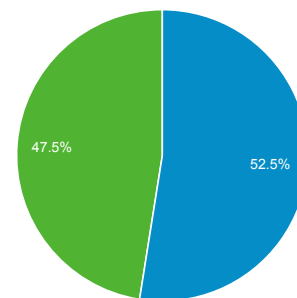

2016年7月1日 - 2016年7月31日

目標對象總覽

所有使用者
100.00% 個工作階段

總覽

工作階段
33,929

使用者
20,713

瀏覽量
46,764

單次工作階段頁數
1.38

平均工作階段時間長度
00:01:35

跳出率
76.90%

% 新工作階段
47.48%

Returning Visitor (Blue) | New Visitor (Green)

語言 | 工作階段 | % 工作階段

語言	工作階段	% 工作階段
1. zh-tw	31,747	93.57%
2. en-us	1,154	3.40%
3. zh-cn	583	1.72%
4. (not set)	94	0.28%
5. en-gb	77	0.23%
6. ja-jp	54	0.16%
7. en	42	0.12%
8. zh-hk	32	0.09%
9. ja	31	0.09%
10. vi-vn	25	0.07%