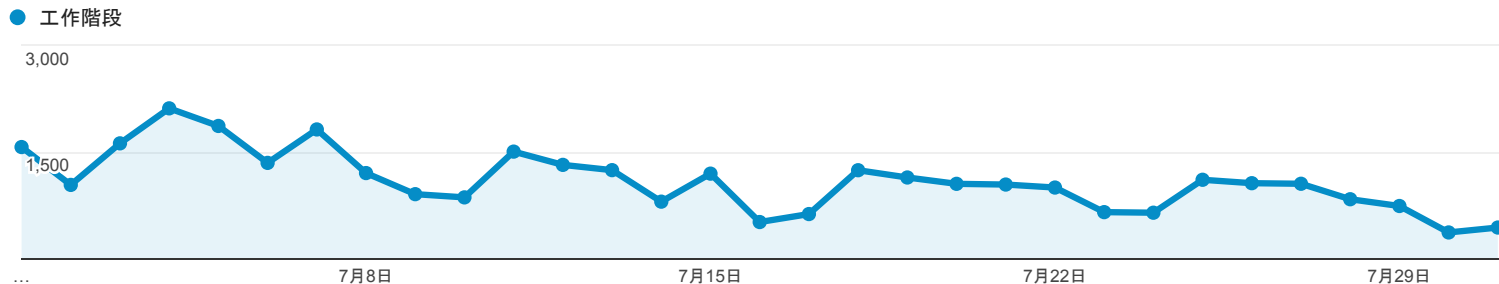

2016年7月1日 - 2016年7月31日

目標對象總覽

所有使用者
100.00% 個工作階段

總覽

工作階段
33,929

使用者
20,713

瀏覽量
46,764

單次工作階段頁數
1.38

平均工作階段時間長度
00:01:35

跳出率
76.90%

% 新工作階段
47.48%

Returning Visitor (Blue) | New Visitor (Green)

語言 | 工作階段 | % 工作階段

語言	工作階段	% 工作階段
1. zh-tw	31,747	93.57%
2. en-us	1,154	3.40%
3. zh-cn	583	1.72%
4. (not set)	94	0.28%
5. en-gb	77	0.23%
6. ja-jp	54	0.16%
7. en	42	0.12%
8. zh-hk	32	0.09%
9. ja	31	0.09%
10. vi-vn	25	0.07%