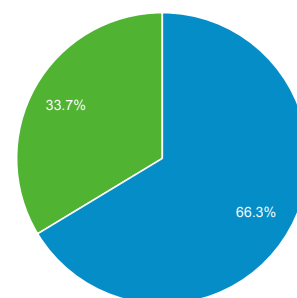

2016年5月1日 - 2016年5月31日

目標對象總覽

所有使用者
100.00% 個工作階段

總覽

工作階段
51,317

使用者
23,689

瀏覽量
72,086

單次工作階段頁數
1.40

平均工作階段時間長度
00:01:56

跳出率
75.14%

% 新工作階段
33.63%

Returning Visitor New Visitor

語言 工作階段 % 工作階段

1. zh-tw	48,746	94.99%
2. en-us	1,322	2.58%
3. zh-cn	725	1.41%
4. en-gb	135	0.26%
5. ja-jp	97	0.19%
6. (not set)	62	0.12%
7. ja	51	0.10%
8. vi	40	0.08%
9. en	29	0.06%
10. zh-hk	24	0.05%