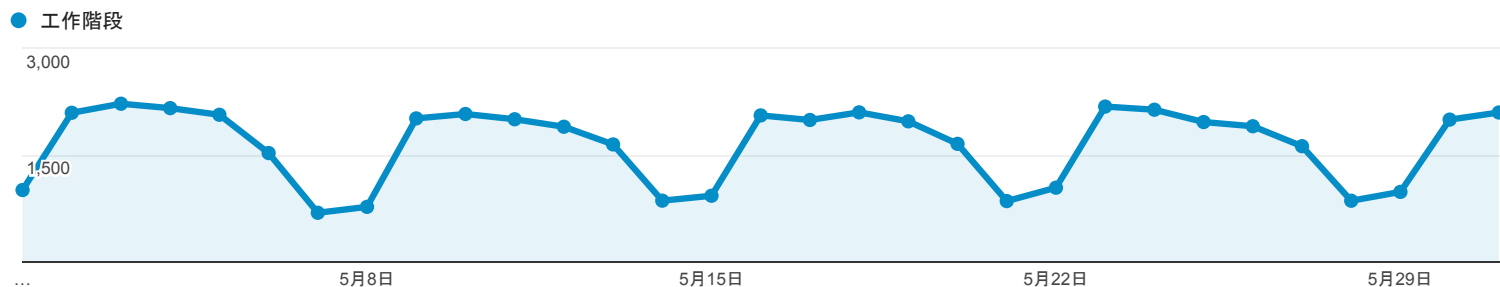

2016年5月1日 - 2016年5月31日

目標對象總覽

所有使用者
100.00% 個工作階段

總覽

工作階段
51,317

使用者
23,689

瀏覽量
72,086

單次工作階段頁數
1.40

平均工作階段時間長度
00:01:56

跳出率
75.14%

% 新工作階段
33.63%

Returning Visitor New Visitor

語言 工作階段 % 工作階段

1. zh-tw	48,746	94.99%
2. en-us	1,322	2.58%
3. zh-cn	725	1.41%
4. en-gb	135	0.26%
5. ja-jp	97	0.19%
6. (not set)	62	0.12%
7. ja	51	0.10%
8. vi	40	0.08%
9. en	29	0.06%
10. zh-hk	24	0.05%