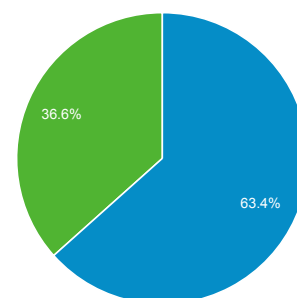

## 總覽

工作階段  
**54,716**

使用者  
**25,548**

瀏覽量  
**77,901**

單次工作階段頁數  
**1.42**

平均工作階段時間長度  
**00:01:50**

跳出率  
**74.24%**

% 新工作階段  
**36.59%**

Returning Visitor (Blue) | New Visitor (Green)