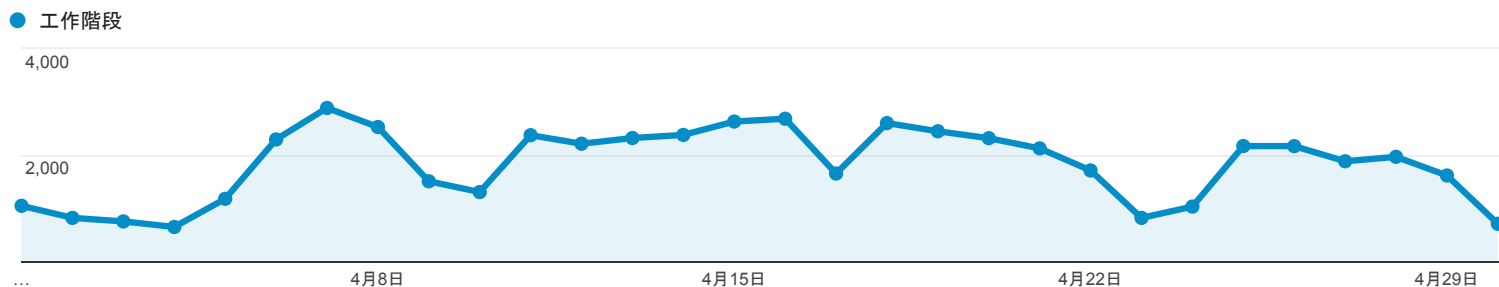

2016年4月1日 - 2016年4月30日

# 目標對象總覽

所有使用者  
100.00% 個工作階段

## 總覽

工作階段  
**54,716**

使用者  
**25,548**

瀏覽量  
**77,901**

單次工作階段頁數  
**1.42**

平均工作階段時間長度  
**00:01:50**

跳出率  
**74.24%**

% 新工作階段  
**36.59%**