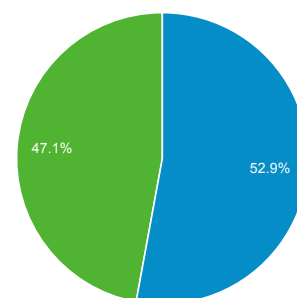

目標對象總覽

2016年2月1日 - 2016年2月29日

所有使用者
100.00% 個工作階段

總覽

■ Returning Visitor ■ New Visitor

語言	工作階段	% 工作階段
1. zh-tw	20,034	95.00%
2. en-us	566	2.68%
3. zh-cn	285	1.35%
4. en-gb	54	0.26%
5. ja	25	0.12%
6. ja-jp	23	0.11%
7. vi	22	0.10%
8. zh-hk	13	0.06%
9. vi-vn	9	0.04%
10. en	8	0.04%