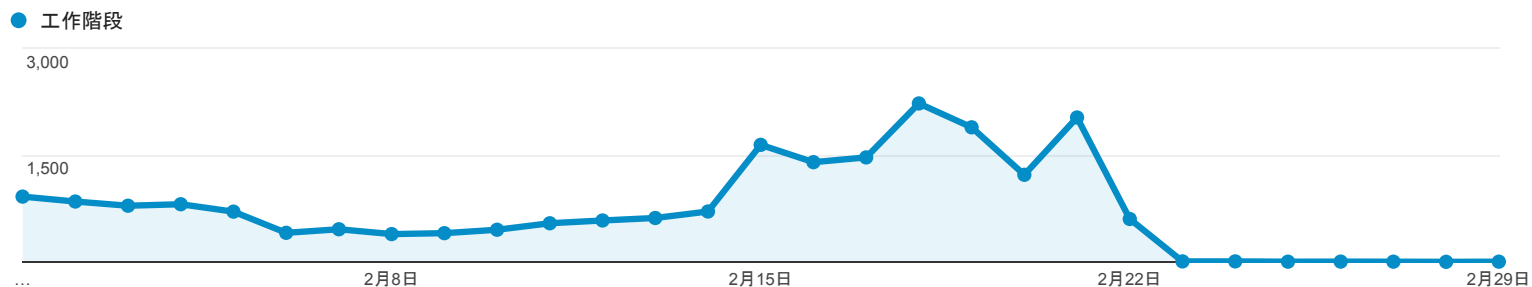

目標對象總覽

2016年2月1日 - 2016年2月29日

所有使用者
100.00% 個工作階段

總覽

■ Returning Visitor ■ New Visitor

語言	工作階段	% 工作階段
1. zh-tw	20,034	95.00%
2. en-us	566	2.68%
3. zh-cn	285	1.35%
4. en-gb	54	0.26%
5. ja	25	0.12%
6. ja-jp	23	0.11%
7. vi	22	0.10%
8. zh-hk	13	0.06%
9. vi-vn	9	0.04%
10. en	8	0.04%