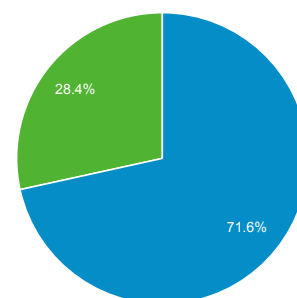

目標對象總覽

2016年1月1日 - 2016年1月31日

所有工作階段
100.00%

總覽

工作階段
45,011

使用者
19,777

瀏覽量
57,782

單次工作階段頁數
1.28

平均工作階段時間長度
00:01:34

跳出率
82.44%

% 新工作階段
28.42%

Returning Visitor (Blue) | New Visitor (Green)

語言	工作階段	% 工作階段
1. zh-tw	42,352	94.09%
2. en-us	1,445	3.21%
3. zh-cn	720	1.60%
4. (not set)	115	0.26%
5. en-gb	109	0.24%
6. vi	48	0.11%
7. ja-jp	46	0.10%
8. ja	38	0.08%
9. zh-hk	30	0.07%
10. vi-vn	19	0.04%