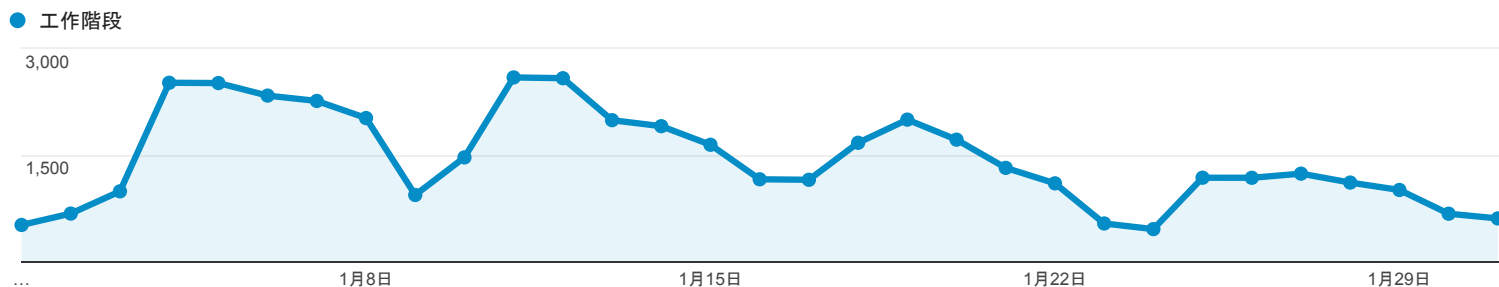

目標對象總覽

2016年1月1日 - 2016年1月31日

所有工作階段
100.00%

總覽

工作階段
45,011

使用者
19,777

瀏覽量
57,782

單次工作階段頁數
1.28

平均工作階段時間長度
00:01:34

跳出率
82.44%

% 新工作階段
28.42%

Returning Visitor (Blue) | New Visitor (Green)

語言	工作階段	% 工作階段
1. zh-tw	42,352	94.09%
2. en-us	1,445	3.21%
3. zh-cn	720	1.60%
4. (not set)	115	0.26%
5. en-gb	109	0.24%
6. vi	48	0.11%
7. ja-jp	46	0.10%
8. ja	38	0.08%
9. zh-hk	30	0.07%
10. vi-vn	19	0.04%